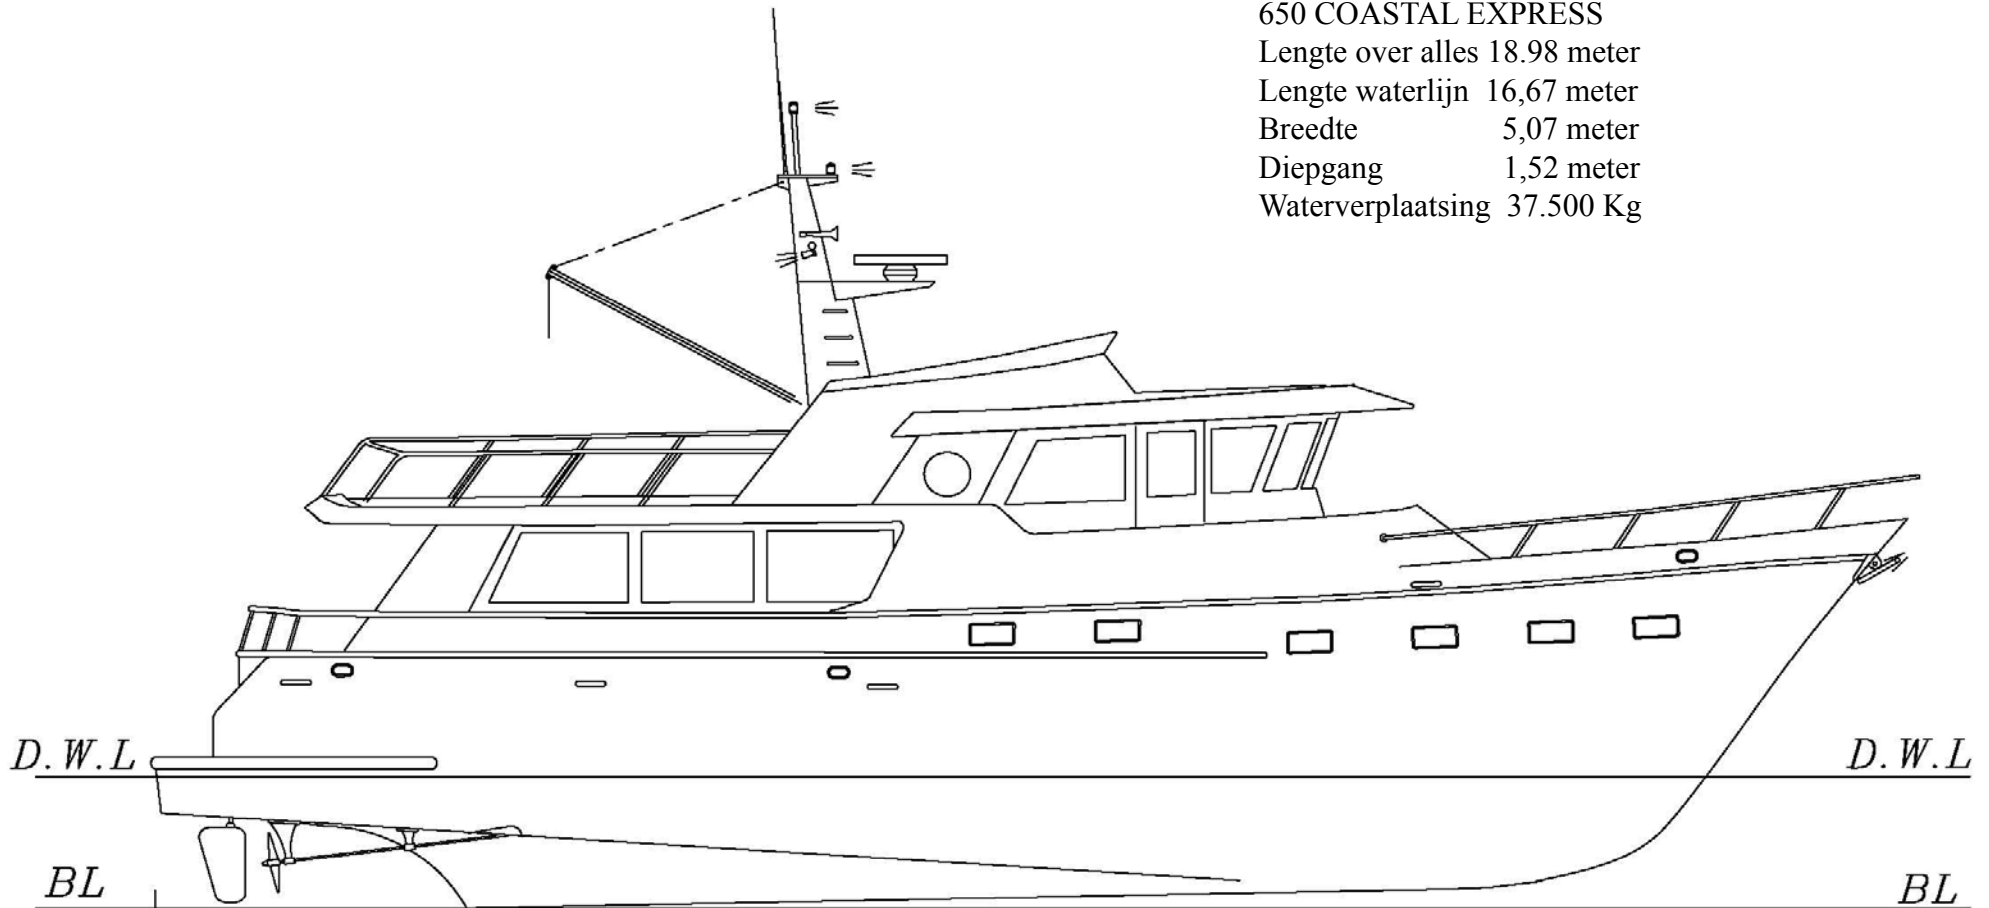

**INTEGRITY**  
PEARL OF THE SEA

**INTEGRITY**  
PEARL OF THE SEA

650 COASTAL EXPRESS

Lengte over alles 18.98 meter

Lengte waterlijn 16,67 meter

Breedte 5,07 meter

Diepgang 1,52 meter

Waternverplaatsing 37.500 Kg

SPECIFICATIES 650 CE

Lengte over alles 18.98

Lengte waterlijn 16.67

Hoogte boven waterlijn 5.20(zonder mast)

Breedte 5.07

Diepgang 1.52

Waterverplaatsing 37.5 ton

Inhoud brandstoftank 4500 liter