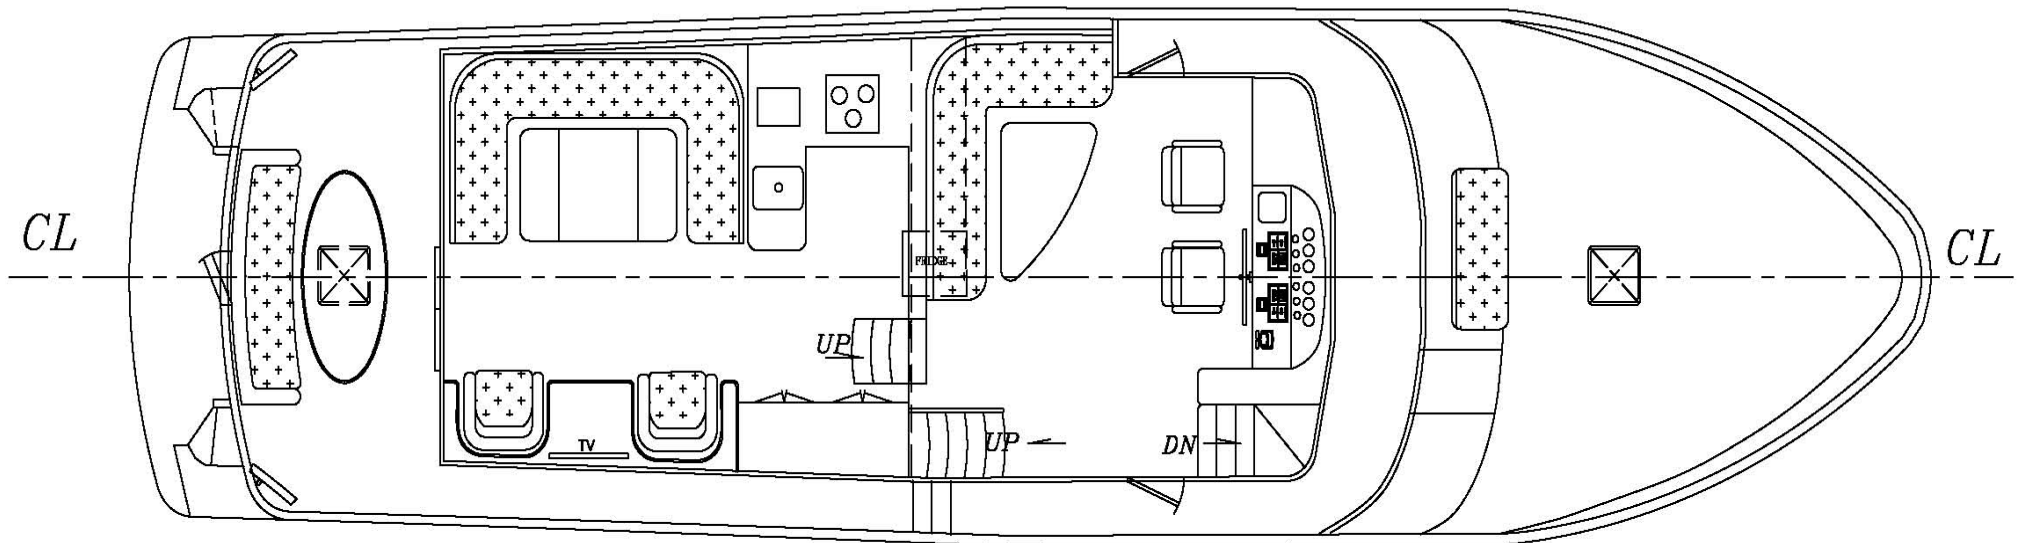

650CE Flybridge